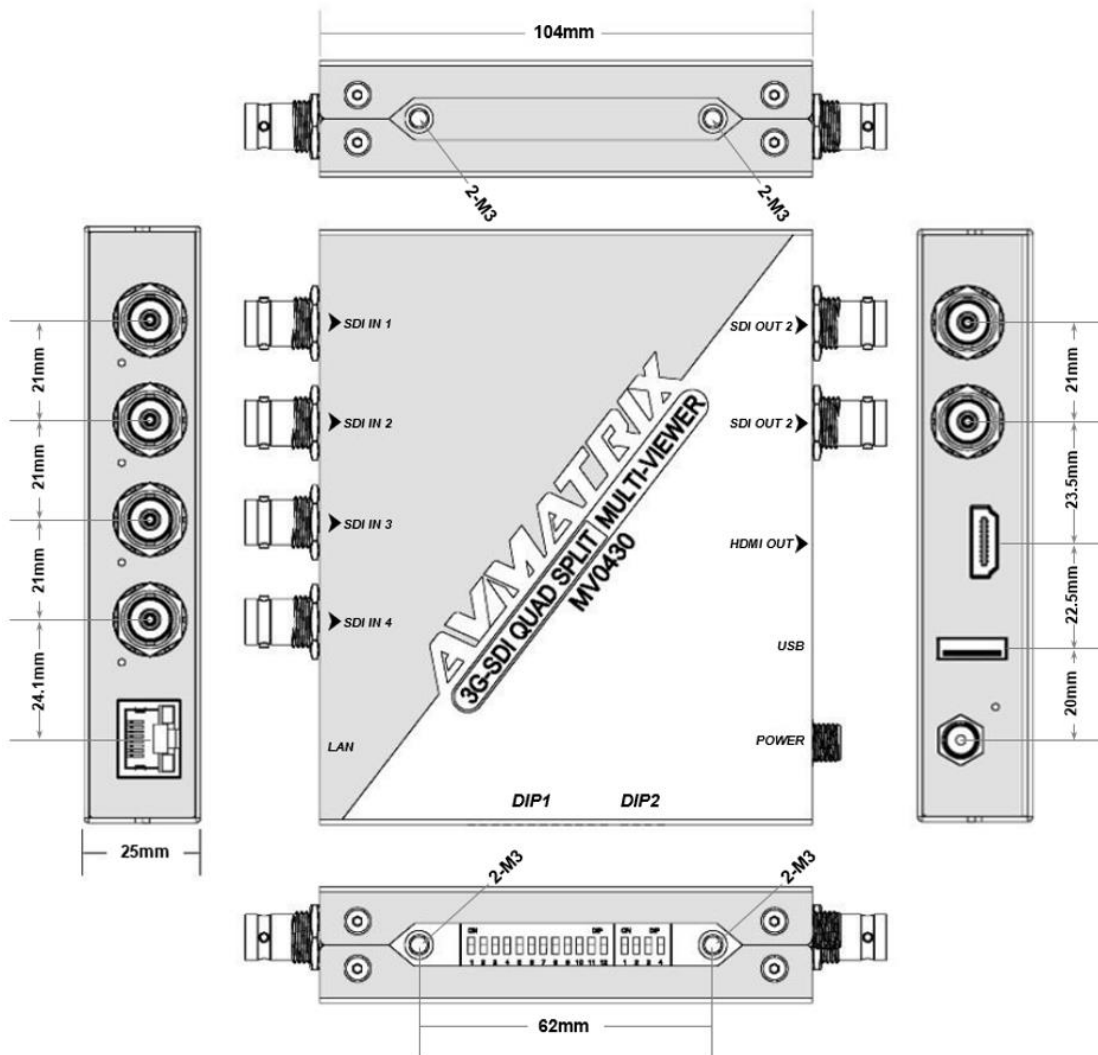

電源	入力電圧	DC 6~24V
	消費電力	最大 6W
付属品	AC アダプタ x 1/ 専用マウントブラケット x 2/ 保証書	
認証	FCC/CE/PSE (AC アダプタのみ) / RoHS_10 物質適合	
保証期間	ご購入から 3 年間	

※ 1) HDCP 非対応です。

※ 出力 3 系統は共通のフォーマット・フレームレートのみ設定でき、音声は出力されません。(映像のみ出力されます。)

※ 全ての機器との動作を保証するものではありません。

■ 寸法図